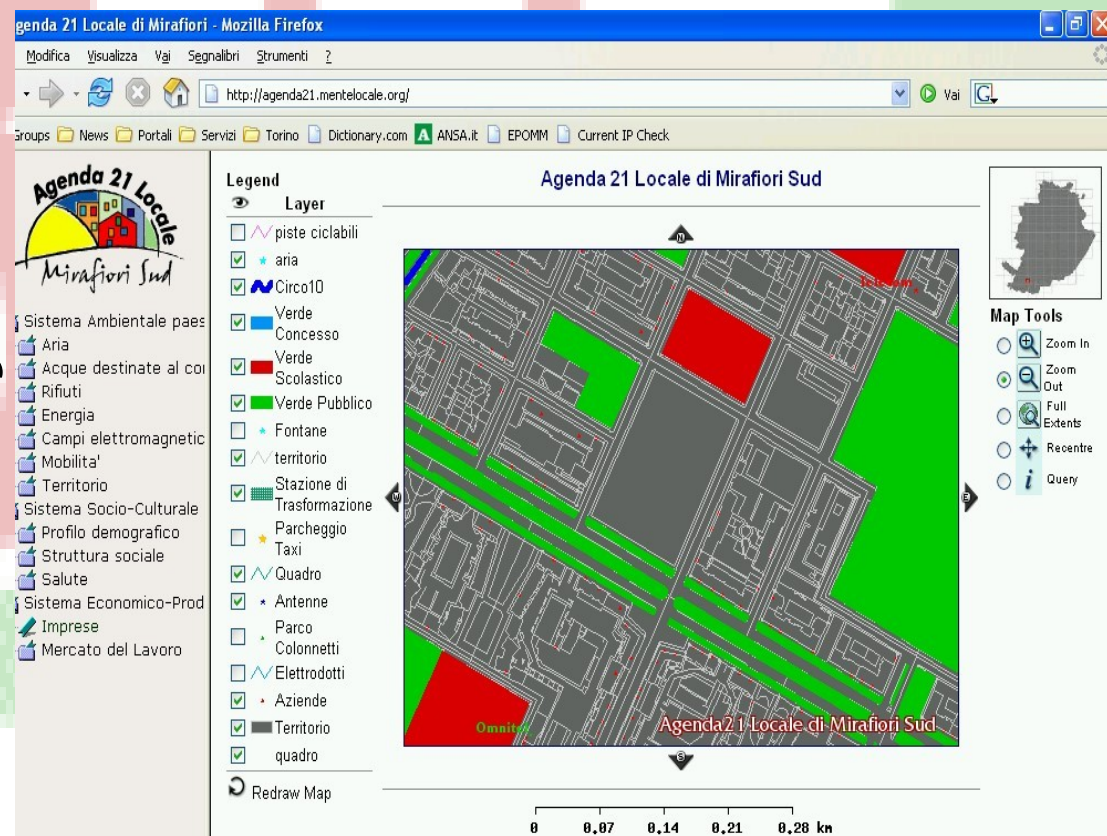

cooperativa

Sistemi Informativi per l'Ambiente e lo Sviluppo

- GIS per evidenziare sulla carta le risorse del territorio (Agenda 21 di quartiere, Patrimonio edilizia residenziale pubblica e famiglie in emergenza abitativa);
- GPS + PALM per la scoperta dei sentieri;
- E-commerce : una rete per il piccolo commercio locale.